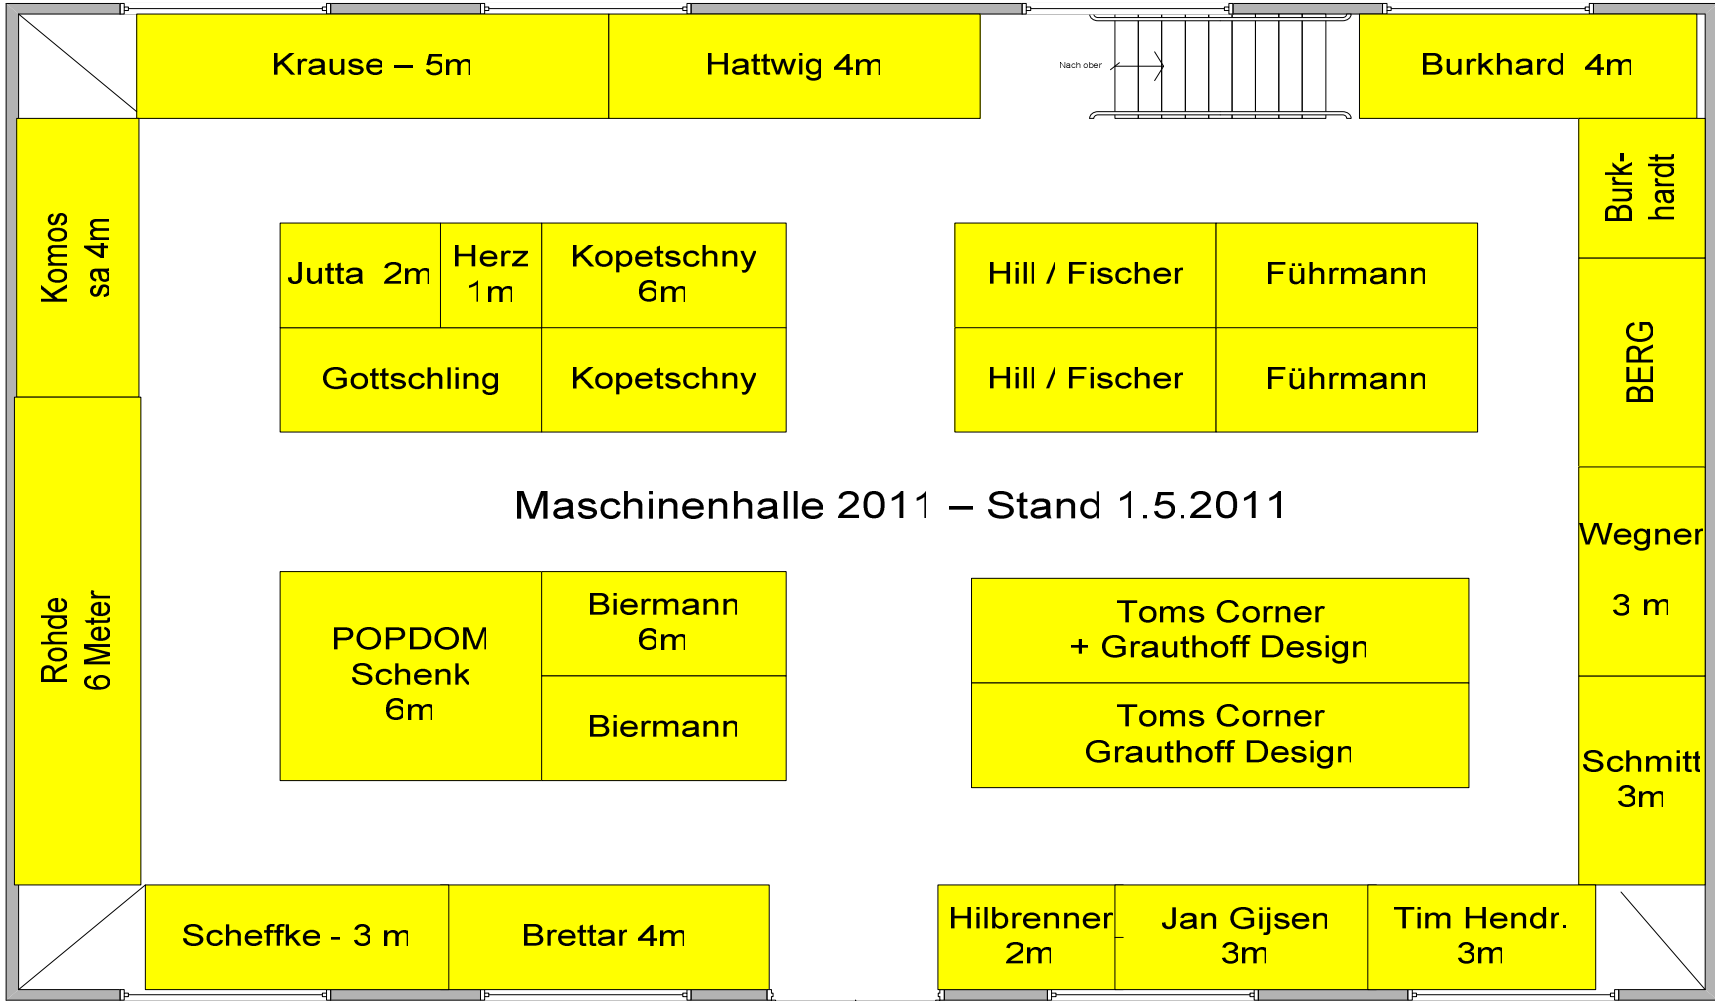

Katakomben-
Räume
= 15 Meter

Maschinenhalle 2011 – Stand 1.5.2011

RARITÄTENBÖRSE