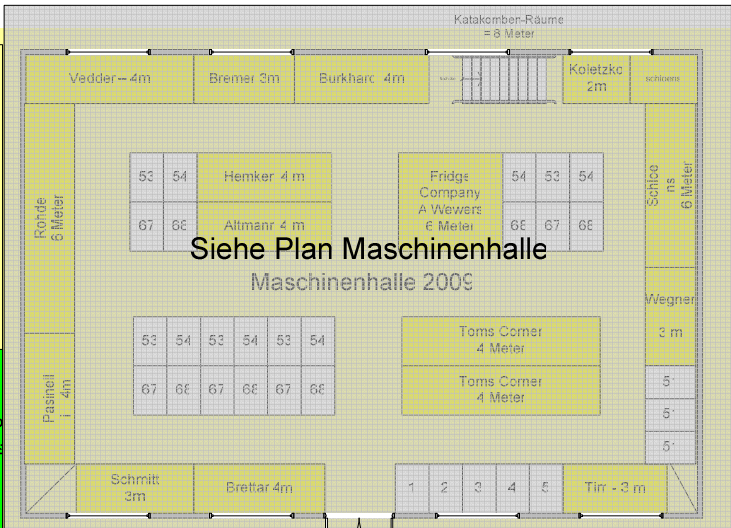

RARITÄTENBÖRSE

Lutz Karpa

Smith
Kunios
SA

EINGANG
KASSE

Renata
Haupteingang Halle
AUFZUG
Trimpop - 4 r

Hansi Albers 4rr

Madonna 2 rr

ANTIK-
CAFE
Blume
EPP
Catering-Bereich