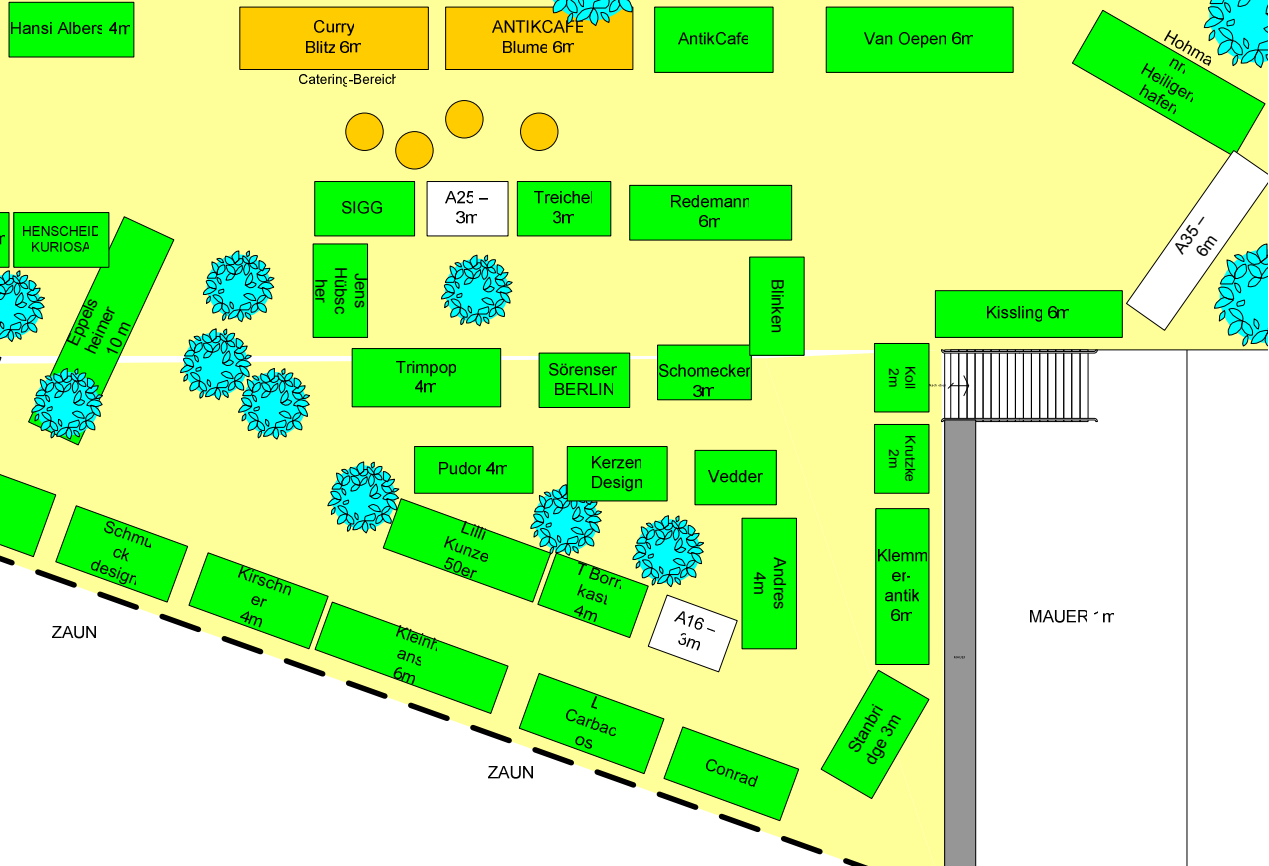

RARITÄTENBÖRSE

Plan Maschinenhalle
Siehe Oben!
Maschinenhalle 2009
HALLE ausgebucht!

EINGANG KASSE

Vorplatz
Fridge Company
Eingang Katakomben
Fridge Company

AUFZUG
LARRY

Außengelände 2010

ZAUN

ZAUN

ZAUN

ZAUN

MAUER 1 m